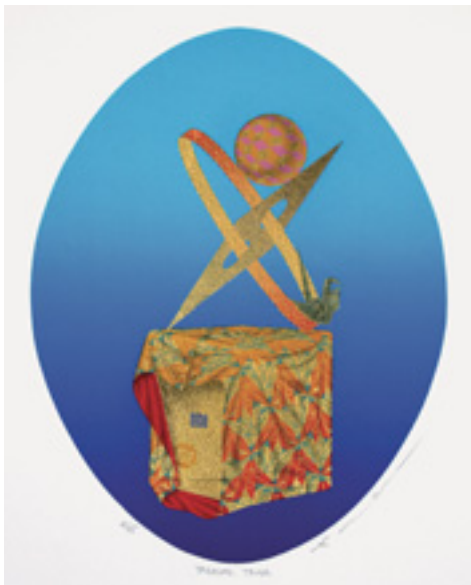

武藤正悟 《春の使者》

木版、銅版 10×10cm 2016年 ed.10 サインあり 10,000円

Oギャラリー&UP・S

☎03-3567-7772 <http://www4.big.or.jp/~ogallery>

藤田典子 《cradle》

エッチング 15×15cm 2017年 ed.20 サインあり 15,000円

不忍画廊

☎03-3271-3810 <http://www.shinobazu.com>