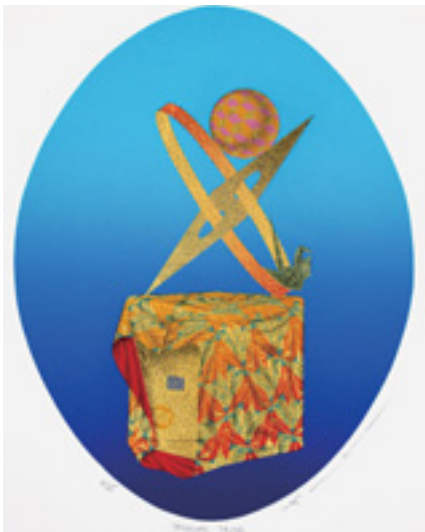

水性木版 45×33.5cm 2015年 ed.6 サインあり 27,778円

77ギャラリー

☎03-3574-1601 <http://www.77gallery.com>

樋勝朋巳 《blue-7》

エッチング、アクアチント、ドライポイント 25×29cm 2017年 ed.20

サインあり 15,000円

画廊ビュッフェファイヴ ☎073-482-1994 <http://www.bufferfive.com>